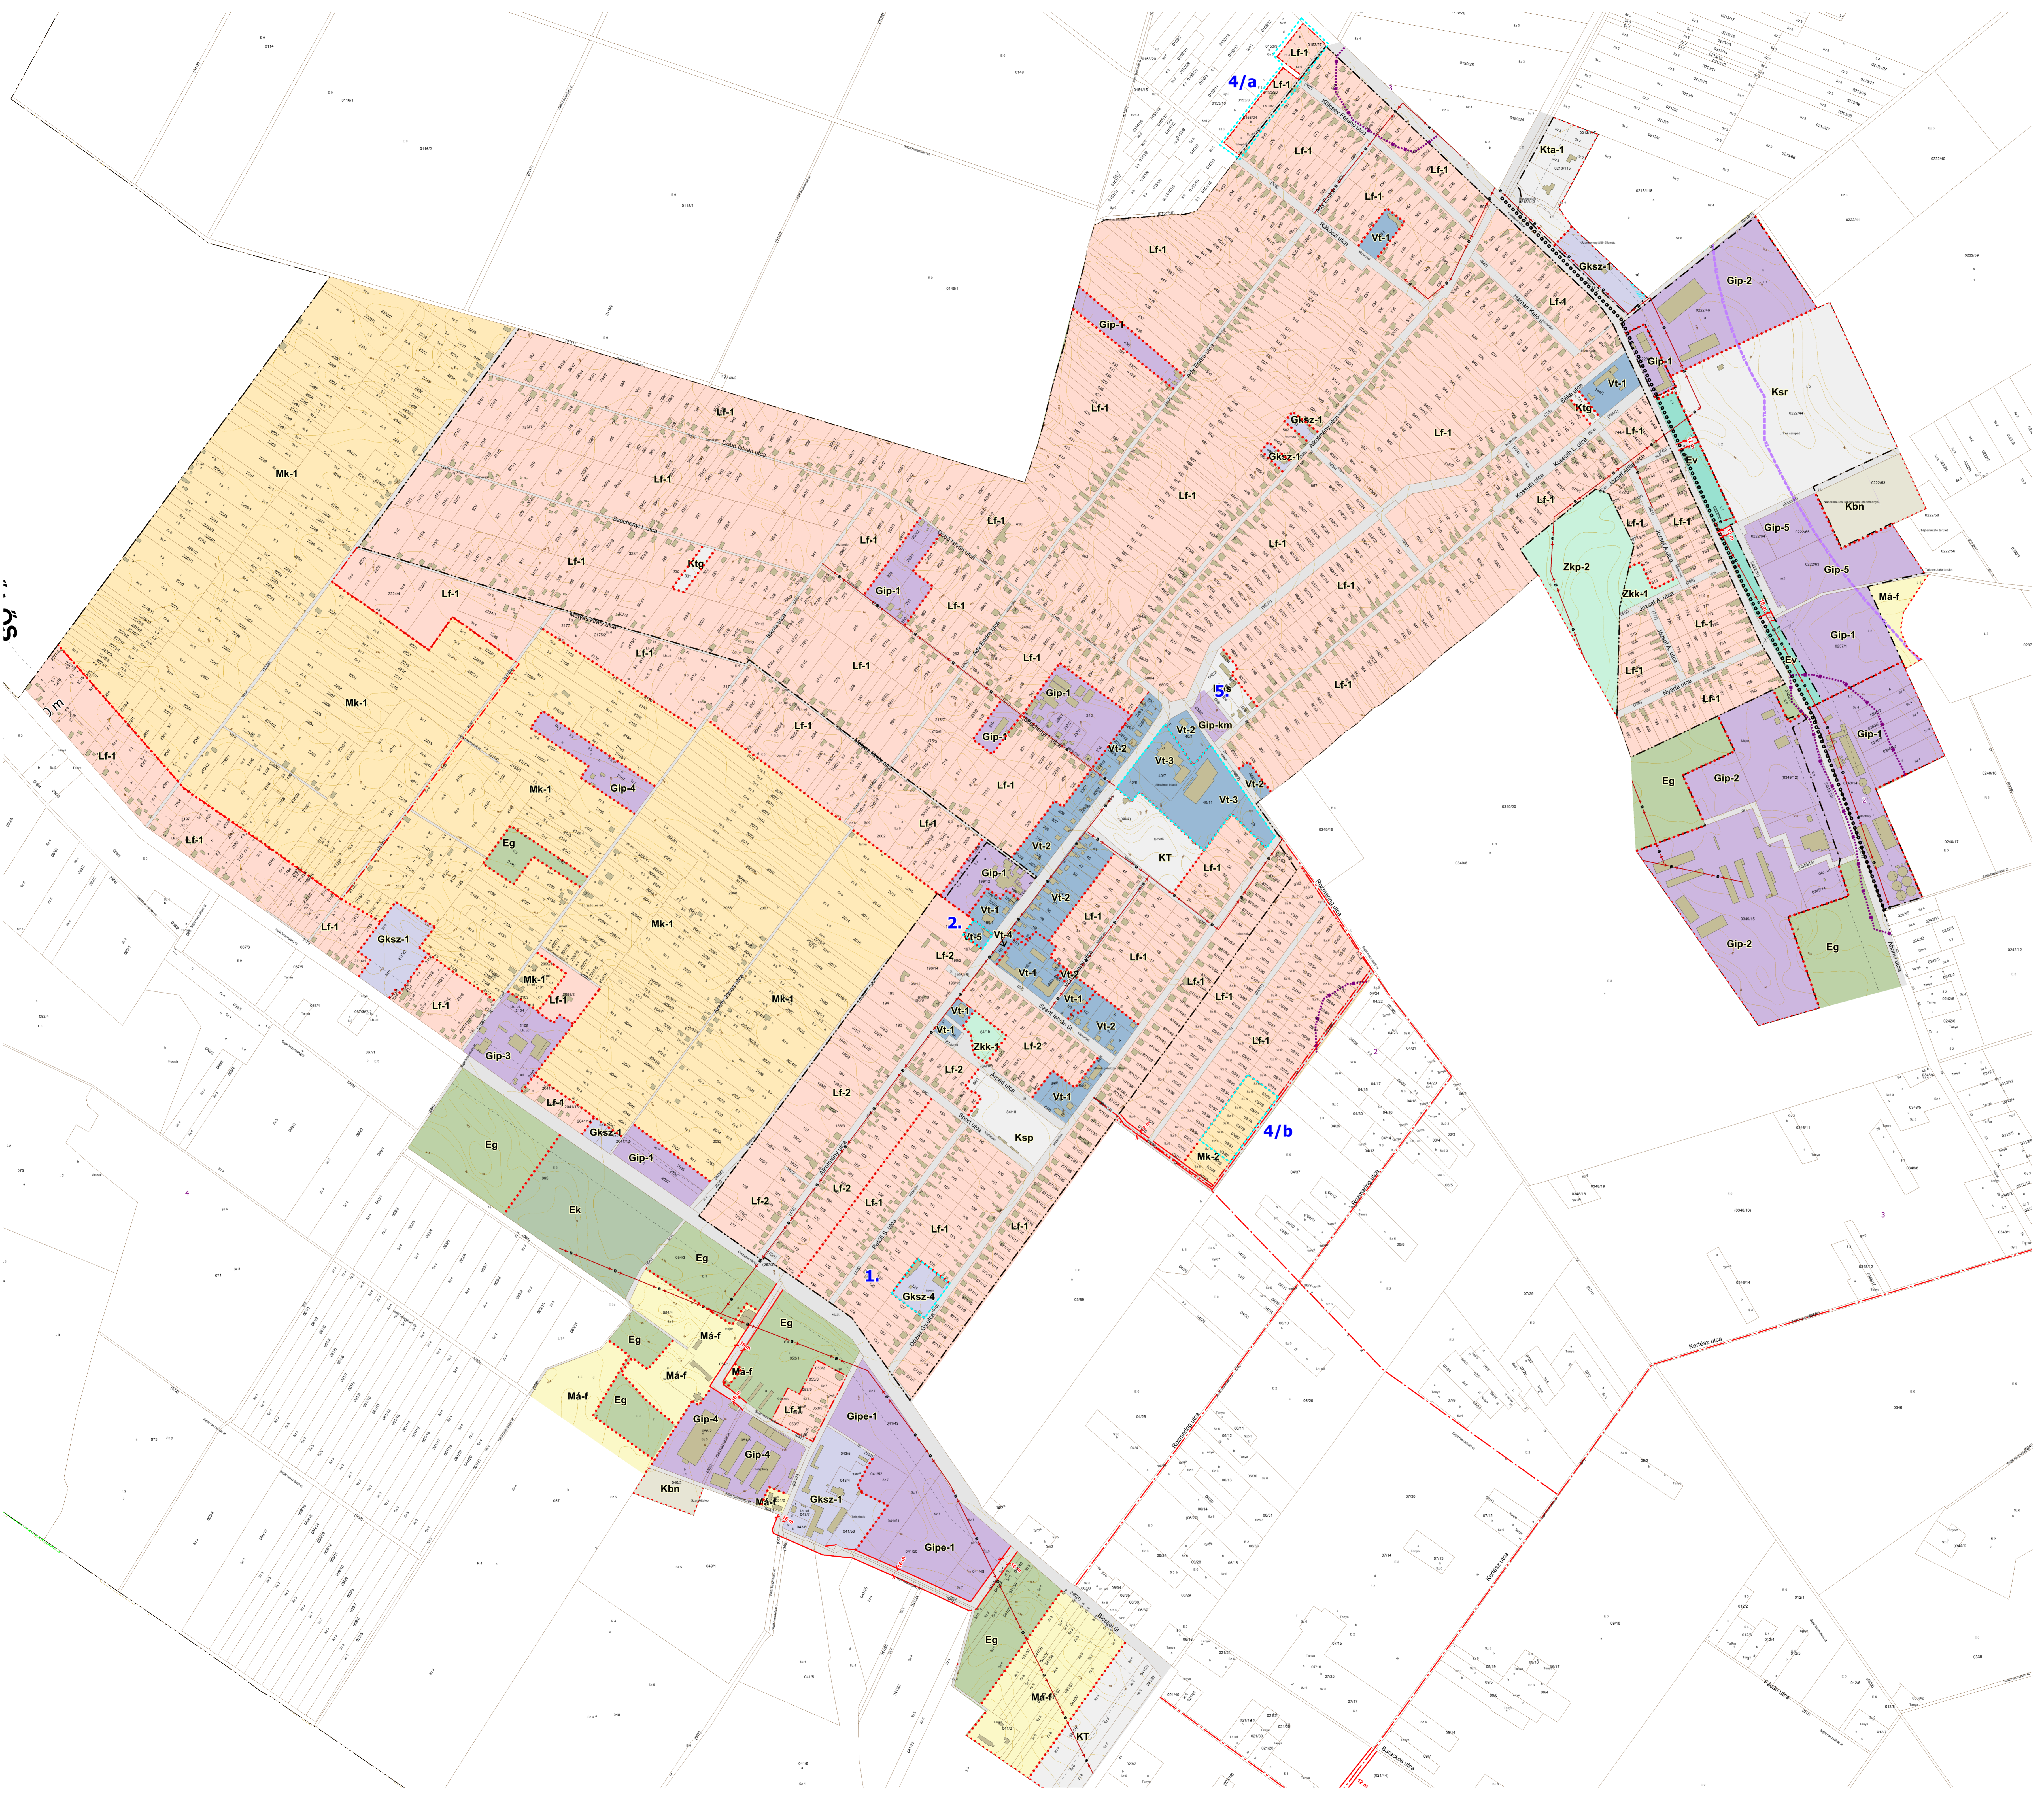

ÚJSZILVÁS KÖZSÉG
TELEPÜLÉSRENDEZÉSI ESZKÖZEINEK
FELÜLVIZSGÁLATA ÉS MÓDOSÍTÁSA

SZABÁLYOZÁSI TERV (BELTERÜLET ÉS KÖRNYÉKE)

JELMAGYARÁZAT

1. **megelevő tervezett**
2. közigazgatási terület határa
   - belterület határa (és jellemzően beépítésre szánt terület határa is)
3. **SZABÁLYOZÁSI ALAPELEMEI**
4. tervezett szabályozási vonal
   - övezet, építési övezet határa
   - Lf-1 övezet, építési övezet azonosítója (Az övezetazonosító és az övezetjel paramétereit megadjuk a HESZ vonatkozó részében alkalmazottakkal)
   - szabályozási szélesség
5. **EGYÉB SZABÁLYOZÁSI ELEMÉK**
6. kerékpárút
   - kötelező megszüntető jel
   - **TÁJ ÉS TERMÉSZETVÉDELIM**
   - országos ökológiai hálózat magterület
   - országos ökológiai hálózat ökológiai folyosó
   - országos ökológiai hálózat pufferterület
   - ex-lege védett terület határa
   - natura 2000 terület határa
   - tájékvédelmi terület határa
7. **ÖRÖKSÉGVÉDELIM**
8. nyilvántartott régészeti lelőhely
9. **EGYÉB JELEK**
10. védőszáv, védőövezet
    - telekhatár, vízrajz alapján feltüntetett telekhatár és helyrajzi szám
    - 20 KV-os távvezeték
    - módosítással érintett terület határa (Módosítva a .../2026.(.....) önk. rendelettel)

Kihirdetve:
dr. Petrányi Csaba polgármester
Kiss Pálné jegyző

MEGBÍZÓ		TERVEZŐ	
  ÚJSZILVÁS KÖZSÉG ÖNKORMÁNYZAT POLGÁRMESTERI HIVATALA ÚJSZILVÁS KÖZSÉG TELEPÜLÉSRENDEZÉSI ESZKÖZEINEK MÓDOSÍTÁSA		 TERVEZŐ PESTÉRY ÉRT. ÉS ÉPÍTÉSI IRODA 1125 BUDAPEST, BUDAHELYI ÚT 112. SZÁMÚ HÉLYHELYEN TEL: 06 1 267 0000, 267 0178 FAX: 06 1 267 0001	
SZABÁLYOZÁSI TERV (BELTERÜLET ÉS KÖRNYÉKE) M:1:4000 SZT-2 2018. március hó		TERVEZŐ WAND JÓSEF TERVEZŐ HOSZÓR KISS PÁL TERVEZŐ DR. ANDRÁS BÉNYÓ TERVEZŐ WAND JÓSEF DOKUMENTÁLÓ SOUGORMANN PÉTER